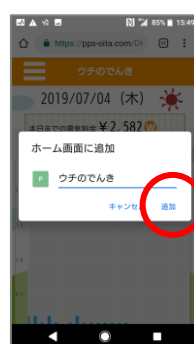

「うちのでんき」のアイコンを追加して いつでも簡単に電気代を確認しましょう

まず「うちのでんき」にログインします。
IDとパスワードは「ご契約のお知らせ」をご確認ください。

iPhone・iPad

ログインした画面で

をタップします。

横向きにスワイプし

ホーム画面に追加
をタップします。

追加 をタップします。

ホーム画面に
「うちのでんき」の
アイコンが
追加されました。

Android

ログインした画面で

をタップします。

ホーム画面に追加
をタップします。

追加 をタップします。

ホーム画面に
「うちのでんき」の
アイコンが
追加されました。

おおいたのでんき