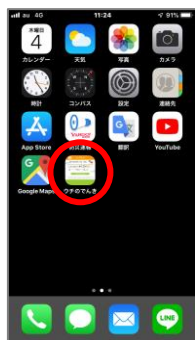

「うちのでんき」のアイコンを追加して いつでも簡単に電気代を確認しましょう

まず「うちのでんき」にログインします。
IDとパスワードは「ご契約のお知らせ」をご確認ください。

iPhone・iPad

ログインした画面で

をタップします。

横向きにスワイプし

ホーム画面に追加
をタップします。

追加 をタップします。

ホーム画面に
「うちのでんき」の
アイコンが
追加されました。

Android

ログインした画面で

をタップします。

ホーム画面に追加
をタップします。

追加 をタップします。

ホーム画面に
「うちのでんき」の
アイコンが
追加されました。

おおいたのでんき