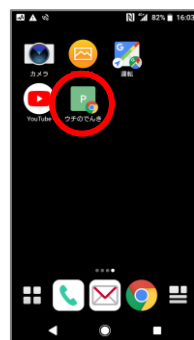

「うちのでんき」のアイコンを追加して いつでも簡単に電気代を確認しましょう

まず「うちのでんき」にログインします。
IDとパスワードは「ご契約のお知らせ」をご確認ください。

iPhone・iPad

ログインした画面で

をタップします。

横向きにスワイプし

ホーム画面に追加
をタップします。

追加 をタップします。

ホーム画面に
「うちのでんき」の
アイコンが
追加されました。

Android

ログインした画面で

をタップします。

ホーム画面に追加
をタップします。

追加 をタップします。

ホーム画面に
「うちのでんき」の
アイコンが
追加されました。

おおいたのでんき