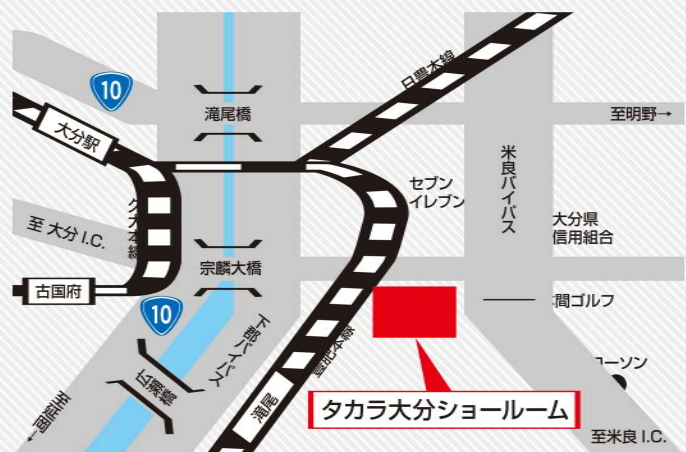

完全予約制

水まわりって、大切だから
Takara standard

新商品発売記念キャンペーン

2021. 4 / 12 (月) ~ 18 (日) まで

営業時間 / 10:00~17:00 休館日 / 水曜日

予約時間枠 **1 10:00~** **2 13:00~** **3 15:00~**

【お見積特典】期間中、ご来場お見積ご依頼のお客様に「QUOカード1,000円分」プレゼント!!

※システムキッチン・システムバスのお見積に限りです。

Takara standard 大分ショールーム

〒870-0955 大分県大分市下郡南3-3-5 (駐車場完備)

TEL. **097-567-7200** ●営業時間 / 10:00~17:00 ●休館日 / 水曜日 (祝日を除く) GW・お盆・年末年始

タカラスタンダード 検索 <https://www.takara-standard.co.jp/>

■ご来館についてのご協力のお願い

- ・マスク着用 ・可能な限り少人数でのご来館 ・入館時の手指消毒、検温の実施
- ・発熱や風邪症状など体調不良の方の来場はご遠慮願います

新型コロナウイルス感染拡大防止対策を行っております。

ショールーム情報

ショールームへご来場の際は
ご予約をお願い致します。

(お電話またはWEBにて)

Instagram #タカラスタンダード

お問い合わせ

江藤産業株式会社

リフォーム営業部

〒870-0145 大分市乙津町1番18号

TEL (097) 558-7765