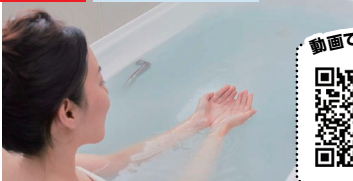

### 癒しの新機能

タカラスタンダードが長年培った技術と、快適のための新たな機能。そんな魅力の数々がギュッとつまった、新シリーズ「グランspa」のおすすめポイントをチェック。

#### new! 肩包み湯

ツインの水流で体を包み込むようにほぐす

#### new! うるぼか湯

マイクロバブルが肌へ心へと浸透する